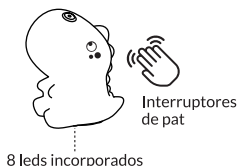

Manual de usuario para Luz nocturna de silicona InnoGIO

innoGIO

GIOdino

Información básica

Nombre del artículo: InnoGIO Luz nocturna de silicona GIODino (recargable)
Número de artículo: GIO-110
Tensión/corriente de trabajo: 5 V \approx 500 mA
Potencia: 0,5 W
Capacidad de la batería: 1200 mAh
Accesorio: Cable USB

Producido en China para INNOGIO sp. z o.o.
Ostródzka street 74H, 03-289 Varsovia, Polonia
www.innogio.es
Fecha de emisión: 03/2022

Funciones

1. Esta lámpara funciona con una batería de litio recargable.
2. Esta lámpara tiene ocho colores de luz, que pueden ser ajustados a tu gusto.
3. El material es una silicona suave con un lindo diseño, también puede usarse como decoración.

aproximadamente 10 horas bajo luz cálida; aproximadamente 9 horas bajo luz de colores.

2. Interruptor de encendido: pulsar para encender la luz blanca cálida; tocar de nuevo para apagarla.
3. Pulsar para cambiar los colores del led: encender la lámpara, es luz blanca cálida. A continuación, tocar la lámpara por primera vez, la luz led cambiará gradualmente cada tres segundos; tocar de nuevo, el color de la luz permanecerá encendido; tocar por tercera vez, la luz está apagada; tocar por cuarta vez, luz blanca cálida de nuevo.
4. Dando un golpecito la luz se apaga, el producto sigue funcionando si hay una corriente de energía. Si no se utiliza durante mucho tiempo, por favor, apagar la luz mediante el interruptor de alimentación para ayudar a proteger la vida de la batería.
5. Después de la carga completa, por favor desconectar de la fuente de energía.